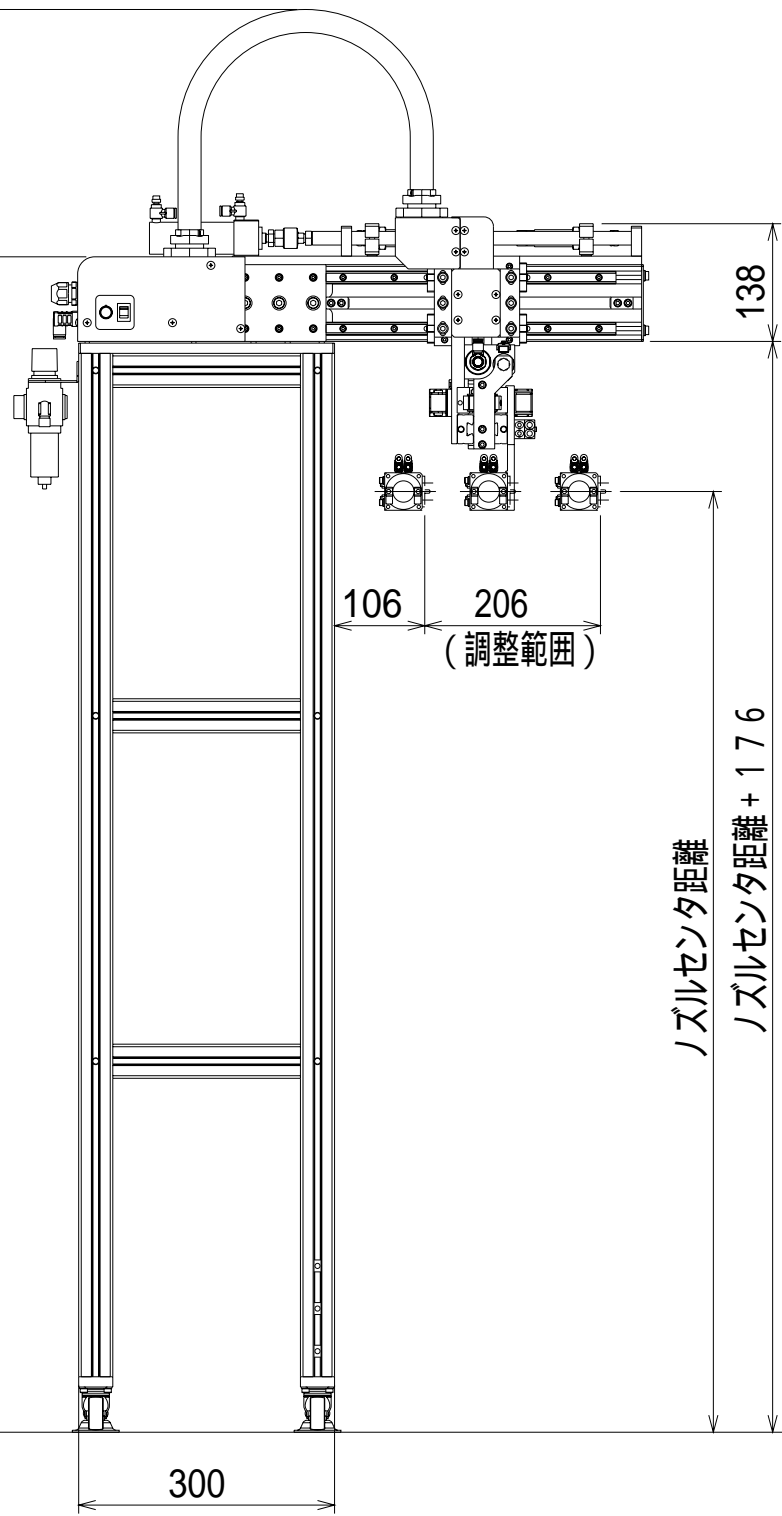

ノズルセンタ距離 + 275.2

(290)

ノズルセンタ距離

ノズルセンタ距離 + 176

300

138

106

206

(調整範囲)

1262.004

277.3

300

112

50

11

264.3