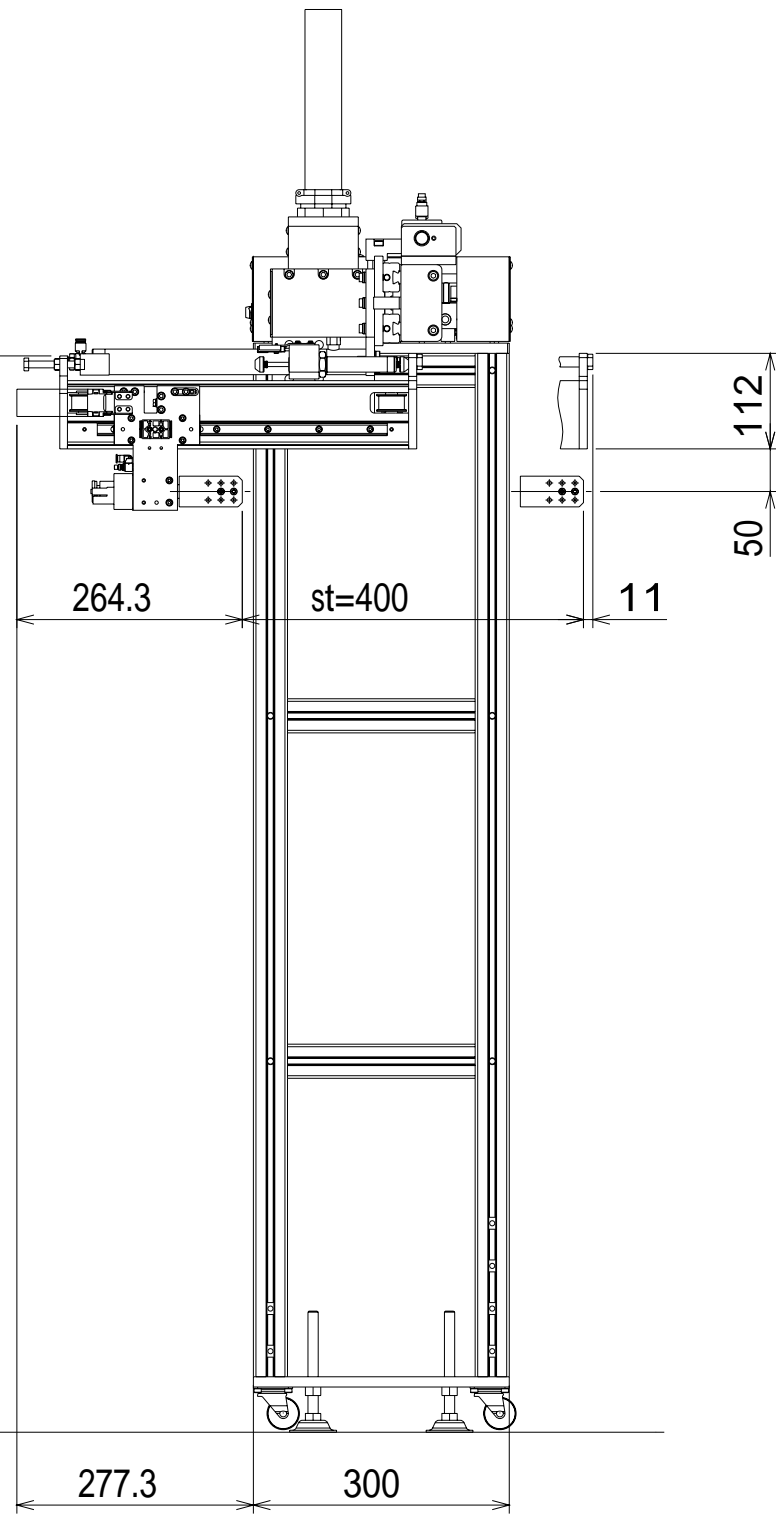

(調整範囲)

1262.004

277.3

300

112

50

11

264.3

st=400